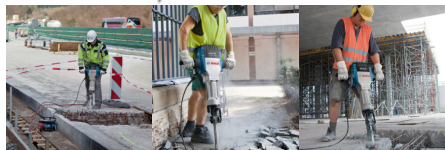

SZETIGÉP

KÖLCSÖNZŐ | ÉRTÉKESÍTÉS | SZERVÍZ

ÖSSZES GÉP

A SZE-TI Gépkölcsönzőben bérelhető összes gép

BONTÓKALAPÁCS (2000W, 29.5KG, 62J)

Kaució: 50.000 Ft

Bosch GSH 27 VC

Magas ütőerő 62 joule ütési energiával és 1000 ütéssel percenként. Nagyon alacsony rezgés (csupán 8,5 m/s²) a függetlenített fogantyúknak és a csökkentett rezgésű ütőszerkezetnek köszönhetően – a hosszabb napi használati idő érdekében. Igen hosszú élettartam a kiváló minőségű alumínium és acél alkatrészek által. Optimális kezelhetőség: ergonomikus fogantyúk gumimarkolattal és alacsony készüléksúlypont az optimális kezelhetőség érdekében. A csúszásgátló felület megakadályozza a készülék felborulását.

[Kérje kezelővel bevezető +6000 Ft+áfa/óra áron!](#)

Kölcsönzési idő 24 óra

Cikkszám: 226

Ár: 9 200 Ft + ÁFA (Br. 11 684 Ft)

Categories: [Építőipari gépek](#), [Fúró- Véső- Bontókalapácsok](#), [Hatlap befogású](#), [Véső- Bontókalapács](#)

Tags: [62j](#), [bontókalapács](#), [bosch](#), [véső](#), [véső-bontókalapács](#), [vésőgép](#), [vésőkalapács](#)