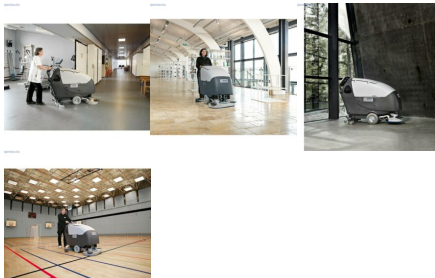

SZETIGÉP

KÖLCSÖNZŐ | ÉRTÉKESÍTÉS | SZERVÍZ

ÖSSZES GÉP

A SZE-TI Gépkölcsönzőben bérelhető összes gép

NILFISK DUPLEX TÁRCSÁS FELMOSÓGÉP (AKKUS, 660MM)

Kaució: 100 000 Ft

BA 651

NÖVELI A TERMELÉKENYSÉGET A NAGY TERÜLETEK TISZTÍTÁSÁKOR

Sokoldalúbb, akár 30 %-kal nagyobb termelékenység, „jobb-mint-valaha” megbízhatóság, rendkívül csendes üzemelés, a legújabb ergonómiával.

A kiváló manőverezhetőség, kombinálva az alacsony üzemelési zajszinttel teszi ezt a gépet kiválóan alkalmazhatóvá a napközbeni takarításra. A Nilfisk olyan berendezéseket kínál, melyek alkalmazkodnak a padló típusához és a takarítandó koszhoz.

- Rendkívül alacsony zajszint, csak 58 dB(A), kiváló megoldás a napközbeni takarításra
- A 86 cm-es súroló szélesség és a nagy tartálykapacitás biztosítja a nagy teljesítményt
- Erős szerkezet: a világszínvonalú kivitel és anyagok nagyobb megbízhatóságot és hosszabb élettartamot biztosítanak

[Kérje kezelővel bevezető +6000 Ft+áfa/óra áron!](#)

Kölcsönzési idő 24 óra

Cikkszám: 109

Ár: 19 000 Ft + ÁFA (Br. 24 130 Ft)

Categories: [Padlótisztító gépek](#), [Tisztítóipari gépek](#)

Tags: [akkumulátoros felmosó](#), [akkus felmosó](#), [ba651](#), [felmosó](#), [felmosógép](#), [nilfisk](#), [súroló](#), [tárcsás](#), [tisztító](#)