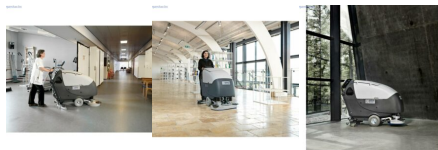

A kiváló manőverezhetőség, kombinálva az alacsony üzemelési zajszinttel teszi ezt a gépet kiválóan alkalmazhatóvá a napközbeni takarításra. A Nilfisk olyan berendezéseket kínál, melyek alkalmazkodnak a padló típusához és a takarítandó koszhoz.

- Rendkívül alacsony zajszint, csak 58 dB(A), kiváló megoldás a napközbeni takarításra
- A 86 cm-es súroló szélesség és a nagy tartálykapacitás biztosítja a nagy teljesítményt
- Erős szerkezet: a világ színvonalú kivitel és anyagok nagyobb megbízhatóságot és hosszabb élettartamot biztosítanak

TÁRCSÁS FELMOSÓGÉP, SÚROLÓ GÉP (230V, 1100W, 37KG, 323MM)

Az FM400 L gép 43 cm-es kefe/pad-átmérővel rendelkezik közepes igénybevételű feladatok elvégzésére tervezve. Mindezek mellett kényelmes, fáradságmentes működést biztosít, látható eredményekkel. A súrolás, a permetező-tisztítás, és a keménypadlók bevonatának eltávolítása csupán egy-egy példa.