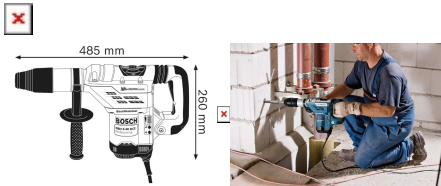

FÚRÓ- VÉSŐKALAPÁCS (1.150W, 6,8KG, 8,8J)

Kaució: 40 000 Ft

GBH 5-40 DCE Professional

A gyors mindentudó „Vibration Control”-al

- A leggyorsabb fúrási előrehaladás a kategóriájában az 1150 W-os motornak és az erőteljes ütőszerkezetnek köszönhetően
- SDS max comfort az egyszerű és gyors, egy kézzel végezhető szerszámcserehez
- A Vibration Control (10 m/s² fúrás és 8 m/s² vésés esetén) kényelmes munkavégzést biztosít még a hosszan tartó feladatoknál is