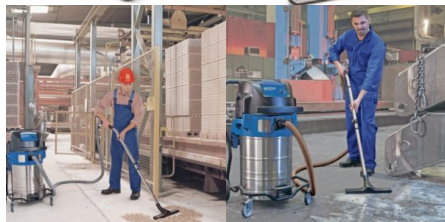

SZETIGÉP

KÖLCSÖNZŐ | ÉRTÉKESÍTÉS | SZERVÍZ

ÖSSZES GÉP

A SZE-TI Gépkölcsönzőben bérelhető összes gép

IPARI PORSZÍVÓ (70L, 2X1500W, DUPLA TURBINÁS)

Kaució: 50 000 Ft

A nagy kapacitású, 70 literes, korrózióálló acéltartály hosszú munkaidőt biztosít, és minimalizálja a tartályürítések számát. A nagy szívóerő és az alacsony zajszint széleskörű feltételek melletti munkavégzésre teszi alkalmassá az ATTIX 961 porszívót.

Az ATTIX 961-01 ipari porszívó a legerősebb kétmotoros gép, amivel még nehéz törmelékeket is könnyedén fölszedhet.

- Kétmotoros ipari teljesítmény
- Magas minőségű korrózióálló acéltartály acélkerettel
- Mosható gyapjú PET szűrő minimum 99,9%-os szűrési hatékonysággal
- MultiFit csatlakozó rendszer - a sokrétű felhasználás érdekében

Kölcsönzési idő 24 óra

Cikkszám: 031

Ár: 7 500 Ft + ÁFA (Br. 9 525 Ft)

Categories: [Elszívó gépek](#), [Tisztítóipari gépek](#)

Tags: [elszívó](#), [ipari](#), [ipari elszívó](#), [nedves](#), [nedves porszívó](#), [porszívó](#), [száraz](#), [vizes](#), [vizes porszívó](#)