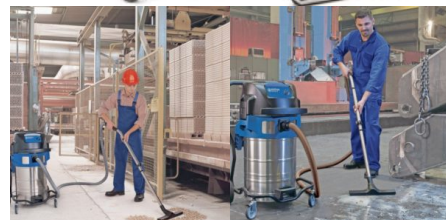

SZETIGÉP

KÖLCSÖNZŐ | ÉRTÉKESÍTÉS | SZERVÍZ

ÖSSZES GÉP

A SZE-TI Gépkölcsönzőben bérelhető összes gép

IPARI PORSZÍVÓ (1400W, 30L)

Kaució: 50 000 Ft

Nilfisk Attix 33 L

Kölcsönzési idő 24 óra

Cikkszám: 005

Ár: 6 300 Ft + ÁFA (Br. 8 001 Ft)

Categories: [Elszívó gépek](#), [Tisztítóipari gépek](#)

Tags: [elszívó](#), [ipari porszívó](#), [nedves](#), [porszívó](#), [száraz](#), [vizes](#)

IPARI PORSZÍVÓ (70L, 2X1500W, DUPLA TURBINÁS)

Kaució: 50 000 Ft

A nagy kapacitású, 70 literes, korrózióálló acéltartály hosszú munkaidőt biztosít, és minimalizálja a tartályürítések számát. A nagy szívóerő és az alacsony zajszint széleskörű feltételek melletti munkavégzésre teszi alkalmassá az ATTIX 961 porszívót.

Az ATTIX 961-01 ipari porszívó a legerősebb kétmotoros gép, amivel még nehéz törmelékeket is könnyedén főlshedhet.

- Kétmotoros ipari teljesítmény
- Magas minőségű korrózióálló acéltartály acélkerettel
- Mosható gyapjú PET szűrő minimum 99,9%-os szűrési hatékonysággal
- MultiFit csatlakozó rendszer - a sokrétű felhasználás érdekében

Kölcsönzési idő 24 óra