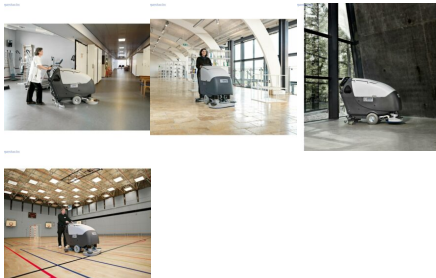

- Rendkívül alacsony zajszint, csak 58 dB(A), kiváló megoldás a napközbeni takarításra
- A 86 cm-es súroló szélesség és a nagy tartálykapacitás biztosítja a nagy teljesítményt
- Erős szerkezet: a világszínvonalú kivitel és anyagok nagyobb megbízhatóságot és hosszabb élettartamot biztosítanak

TÁRCSÁS FELMOSÓGÉP, SÚROLÓ GÉP (230V, 1100W, 37KG, 323MM)

Az FM400 L gép 43 cm-es kefe/pad-átmérővel rendelkezik közepes igénybevételű feladatok elvégzésére tervezve. Mindezek mellett kényelmes, fáradságmentes működést biztosít, látható eredményekkel. A súrolás, a permetező-tisztítás, és a keménypadlók bevonatának eltávolítása csupán egy-egy példa.