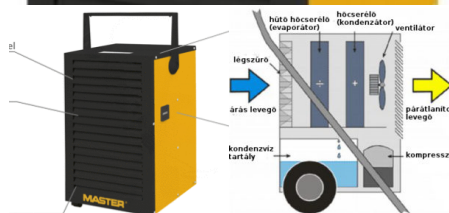

### IPARI PÁRÁTLANÍTÓ (19.5KG, 30L/24H)

Kaució: 40.000 Ft

- Nagy hatékonyság
- Tartós kialakítás, esztétikus, festett kivitel
- Könnyen szállítható, kompakt felépítésének (DH 732) köszönhetően
- Folyamatosan üzemelhet (24 óra/nap)
- Automata kikapcsolási funkció
- Beépített légnedvességmérő
- Kondenzvíz elvezető cső csatlakozás
- Kapacitás (30°C/80% RH) - 30 liter/24h
- Légszállítás 160 m3/h
- Légszűrő
- Automata fagymentesítés, meleg gáz segítségével
- Üzemóra számláló