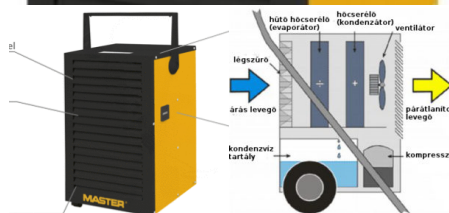

IPARI PÁRÁTLANÍTÓ (19.5KG, 30L/24H)

Kaució: 40.000 Ft

- Nagy hatékonyság
- Tartós kialakítás, esztétikus, festett kivitel
- Könnyen szállítható, kompakt felépítésének (DH 732) köszönhetően
- Folyamatosan üzemelhet (24 óra/nap)
- Automata kikapcsolási funkció
- Beépített légnedvességmérő
- Kondenzvíz elvezető cső csatlakozás
- Kapacitás (30°C/80% RH) - 30 liter/24h
- Légszállítás 160 m3/h
- Légszűrő
- Automata fagymentesítés, meleg gáz segítségével
- Üzemóra számláló