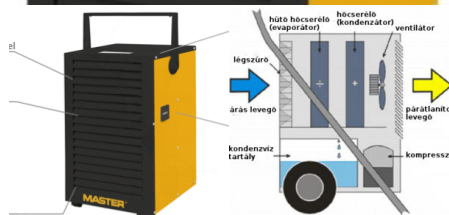

IPARI PÁRÁTLANÍTÓ (19.5KG, 30L/24H)

Kaució: 40.000 Ft

- Nagy hatékonyság
- Tartós kialakítás, esztétikus, festett kivitel
- Könnyen szállítható, kompakt felépítésének (DH 732) köszönhetően
- Folyamatosan üzemelhet (24 óra/nap)
- Automata kikapcsolási funkció
- Beépített légnedvességmérő
- Kondenzvíz elvezető cső csatlakozás
- Kapacitás (30°C/80% RH) - 30 liter/24h
- Légszállítás 160 m3/h
- Légszűrő
- Automata fagymentesítés, meleg gáz segítségével
- Üzemóra számláló