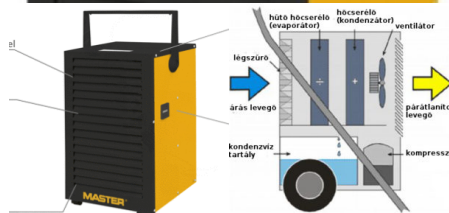

IPARI PÁRÁTLANÍTÓ (19.5KG, 30L/24H)

Kaució: 40.000 Ft

- Nagy hatékonyság
- Tartós kialakítás, esztétikus, festett kivitel
- Könnyen szállítható, kompakt felépítésének (DH 732) köszönhetően
- Folyamatosan üzemelhet (24 óra/nap)
- Automata kikapcsolási funkció
- Beépített légnedvességmérő
- Kondenzvíz elvezető cső csatlakozás
- Kapacitás (30°C/80% RH) - 30 liter/24h
- Légszállítás 160 m3/h
- Légszűrő
- Automata fagymentesítés, meleg gáz segítségével
- Üzemóra számláló