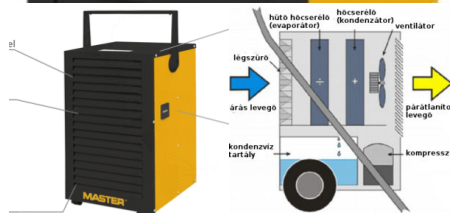

IPARI PÁRÁTLANÍTÓ (19.5KG, 30L/24H)

Kaució: 40.000 Ft

- Nagy hatékonyság
- Tartós kialakítás, esztétikus, festett kivitel
- Könnyen szállítható, kompakt felépítésének (DH 732) köszönhetően
- Folyamatosan üzemelhet (24 óra/nap)
- Automata kikapcsolási funkció
- Beépített légnedvességmérő
- Kondenzvíz elvezető cső csatlakozás
- Kapacitás (30°C/80% RH) - 30 liter/24h
- Légszállítás 160 m3/h
- Légszűrő
- Automata fagymentesítés, meleg gáz segítségével
- Üzemóra számláló