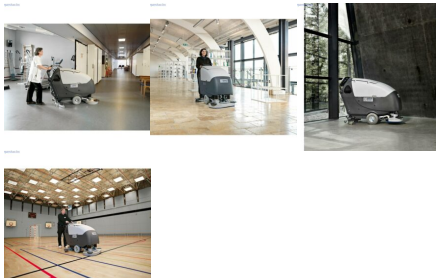

SZETIGÉP

KÖLCSÖNZŐ | ÉRTÉKESÍTÉS | SZERVÍZ

ÖSSZES GÉP

A SZE-TI Gépkölcsönzőben bérelhető összes gép

NILFISK DUPLEX TÁRCSÁS FELMOSÓGÉP (AKKUS, 660MM)

Kaució: 100 000 Ft

BA 651

NÖVELI A TERMELÉKENYSÉGET A NAGY TERÜLETEK TISZTÍTÁSÁKOR

Sokoldalúbb, akár 30 %-kal nagyobb termelékenység, „jobb-mint-valaha” megbízhatóság, rendkívül csendes üzemelés, a legújabb ergonómiával.

A kiváló manőverezhetőség, kombinálva az alacsony üzemelési zajszinttel teszi ezt a gépet kiválóan alkalmazhatóvá a napközbeni takarításra. A Nilfisk olyan berendezéseket kínál, melyek alkalmazkodnak a padló típusához és a takarítandó koszhoz.

- Rendkívül alacsony zajszint, csak 58 dB(A), kiváló megoldás a napközbeni takarításra
- A 86 cm-es súroló szélesség és a nagy tartálykapacitás biztosítja a nagy teljesítményt
- Erős szerkezet: a világszínvonalú kivitel és anyagok nagyobb megbízhatóságot és hosszabb élettartamot biztosítanak

[Kérje kezelővel bevezető +6000 Ft+áfa/óra áron!](#)

Kölcsönzési idő 24 óra

Cikkszám: 109

Ár: 19 000 Ft + ÁFA (Br. 24 130 Ft)

Categories: [Padlótisztító gépek](#), [Tisztítóipari gépek](#)

Tags: [akkumulátoros felmosó](#), [akkus felmosó](#), [ba651](#), [felmosó](#), [felmosógép](#), [nilfisk](#), [súroló](#), [tárcsás](#), [tisztító](#)