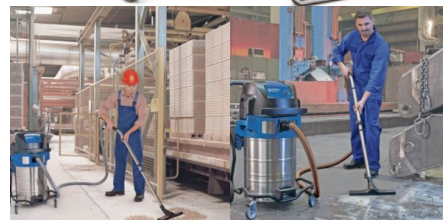

SZETIGÉP

KÖLCSÖNZŐ | ÉRTÉKESÍTÉS | SZERVÍZ

ÖSSZES GÉP

A SZE-TI Gépkölcsönzőben bérelhető összes gép

IPARI PORSZÍVÓ (1400W, 30L)

Kaució: 50 000 Ft

Nilfisk Attix 33 L

Kölcsönzési idő 24 óra

Cikkszám: 005

Ár: 6 300 Ft + ÁFA (Br. 8 001 Ft)

Categories: [Elszívó gépek](#), [Tisztítóipari gépek](#)

Tags: [elszívó](#), [ipari porszívó](#), [nedves](#), [porszívó](#), [száraz](#), [vizes](#)

IPARI PORSZÍVÓ (70L, 2X1500W, DUPLA TURBINÁS)

Kaució: 50 000 Ft

A nagy kapacitású, 70 literes, korrózióálló acéltartály hosszú munkaidőt biztosít, és minimalizálja a tartályürítések számát. A nagy szívóerő és az alacsony zajszint széleskörű feltételek melletti munkavégzésre teszi alkalmassá az ATTIX 961 porszívót.

Az ATTIX 961-01 ipari porszívó a legerősebb kétmotoros gép, amivel még nehéz törmelékeket is könnyedén főlshedhet.

- Kétmotoros ipari teljesítmény
- Magas minőségű korrózióálló acéltartály acélkerettel
- Mosható gyapjú PET szűrő minimum 99,9%-os szűrési hatékonysággal
- MultiFit csatlakozó rendszer - a sokrétű felhasználás érdekében

Kölcsönzési idő 24 óra