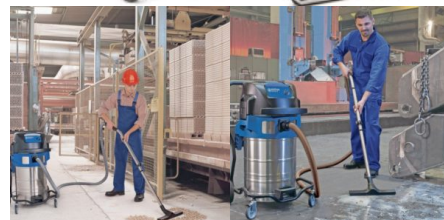

SZETIGÉP

KÖLCSÖNZŐ | ÉRTÉKESÍTÉS | SZERVÍZ

ÖSSZES GÉP

A SZE-TI Gépkölcsönzőben bérelhető összes gép

IPARI PORSZÍVÓ (1400W, 30L)

Kaució: 50 000 Ft

Nilfisk Attix 33 L

Kölcsönzési idő 24 óra

Cikkszám: 005

Ár: 6 300 Ft + ÁFA (Br. 8 001 Ft)

Categories: [Elszívó gépek](#), [Tisztítóipari gépek](#)

Tags: [elszívó](#), [ipari porszívó](#), [nedves](#), [porszívó](#), [száraz](#), [vizes](#)

IPARI PORSZÍVÓ (70L, 2X1500W, DUPLA TURBINÁS)

Kaució: 50 000 Ft

A nagy kapacitású, 70 literes, korrózióálló acéltartály hosszú munkaidőt biztosít, és minimalizálja a tartályürítések számát. A nagy szívóerő és az alacsony zajszint széleskörű feltételek melletti munkavégzésre teszi alkalmassá az ATTIX 961 porszívót.

Az ATTIX 961-01 ipari porszívó a legerősebb kétmotoros gép, amivel még nehéz törmelékeket is könnyedén főlshedhet.

- Kétmotoros ipari teljesítmény
- Magas minőségű korrózióálló acéltartály acélkerettel
- Mosható gyapjú PET szűrő minimum 99,9%-os szűrési hatékonysággal
- MultiFit csatlakozó rendszer - a sokrétű felhasználás érdekében

Kölcsönzési idő 24 óra