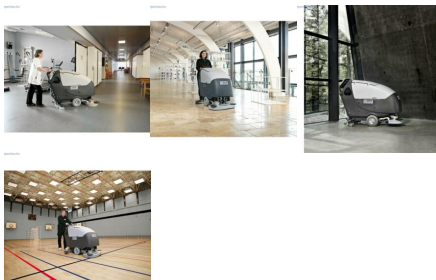

SZETIGÉP

KÖLCSÖNZŐ | ÉRTÉKESÍTÉS | SZERVÍZ

ÖSSZES GÉP

A SZE-TI Gépkölcsönzőben bérelhető összes gép

NILFISK DUPLEX TÁRCSÁS FELMOSÓGÉP (AKKUS, 660MM)

Kaució: 100 000 Ft

BA 651

NÖVELI A TERMELÉKENYSÉGET A NAGY TERÜLETEK TISZTÍTÁSÁKOR

Sokoldalúbb, akár 30 %-kal nagyobb termelékenység, „jobb-mint-valaha” megbízhatóság, rendkívül csendes üzemelés, a legújabb ergonómiával.

A kiváló manőverezhetőség, kombinálva az alacsony üzemelési zajszinttel teszi ezt a gépet kiválóan alkalmazhatóvá a napközbeni takarításra. A Nilfisk olyan berendezéseket kínál, melyek alkalmazkodnak a padló típusához és a takarítandó koszhoz.

- Rendkívül alacsony zajszint, csak 58 dB(A), kiváló megoldás a napközbeni takarításra
- A 86 cm-es súroló szélesség és a nagy tartálykapacitás biztosítja a nagy teljesítményt
- Erős szerkezet: a világszínvonalú kivitel és anyagok nagyobb megbízhatóságot és hosszabb élettartamot biztosítanak

[Kérje kezelővel bevezető +6000 Ft+áfa/óra áron!](#)

Kölcsönzési idő 24 óra

Cikkszám: 109

Ár: 19 000 Ft + ÁFA (Br. 24 130 Ft)

Categories: [Padlótisztító gépek](#), [Tisztítóipari gépek](#)

Tags: [akkumulátoros felmosó](#), [akkus felmosó](#), [ba651](#), [felmosó](#), [felmosógép](#), [nilfisk](#), [súroló](#), [tárcsás](#), [tisztító](#)