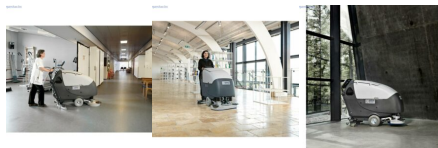

SZETIGÉP

KÖLCSÖNZŐ | ÉRTÉKESÍTÉS | SZERVÍZ

ÖSSZES GÉP

A SZE-TI Gépkölcsönzőben bérelhető összes gép

spenka.hu

NILFISK DUPLEX TÁRCSÁS FELMOSÓGÉP (AKKUS, 660MM)

Kaució: 100 000 Ft

BA 651

NÖVELI A TERMELÉKENYSÉGET A NAGY TERÜLETEK TISZTÍTÁSÁKOR

Sokoldalúbb, akár 30 %-kal nagyobb termelékenység, „jobb-mint-valaha” megbízhatóság, rendkívül csendes üzemelés, a legújabb ergonómiával.

A kiváló manőverezhetőség, kombinálva az alacsony üzemelési zajszinttel teszi ezt a gépet kiválóan alkalmazhatóvá a napközbeni takarításra. A Nilfisk olyan berendezéseket kínál, melyek alkalmazkodnak a padló típusához és a takarítandó koszhoz.

- Rendkívül alacsony zajszint, csak 58 dB(A), kiváló megoldás a napközbeni takarításra
- A 86 cm-es súroló szélesség és a nagy tartálykapacitás biztosítja a nagy teljesítményt
- Erős szerkezet: a világszínvonalú kivitel és anyagok nagyobb megbízhatóságot és hosszabb élettartamot biztosítanak

[Kérje kezelővel bevezető +6000 Ft+áfa/óra áron!](#)

Kölcsönzési idő 24 óra

Cikkszám: 109

Ár: 19 000 Ft + ÁFA (Br. 24 130 Ft)

Categories: [Padlótisztító gépek](#), [Tisztítóipari gépek](#)

Tags: [akkumulátoros felmosó](#), [akkus felmosó](#), [ba651](#), [felmosó](#), [felmosógép](#), [nilfisk](#), [súroló](#), [tárcsás](#), [tisztító](#)