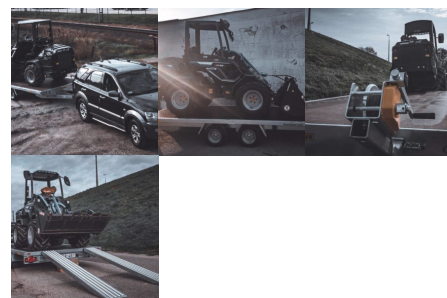

## AUTÓSZÁLLÍTÓ, GÉPSZÁLLÍTÓ TRAILER (2X4M, 3000KG)

**Kaució: 50.000 Ft**

Humbaur - Made in Germany, 4 hosszanti gerendás teliplatós autószállító és gépszállító, rámpákkal és rámpatartóval a plató alatt.

GÉPSZÁLLÍTÁSRA IS!!! Csörlő alapfelszereltség!

**Bérelti idő** 24 óra

**Cikkszám:** 302

**Ár:** 11 200 Ft + ÁFA (Br. 14 224 Ft)

**Kategória:** [Anyagmozgatás és utánfutók](#)

**Tags:** [autómentő](#), [autószállító](#), [gépszállító](#), [tariler](#), [utánfutó](#)