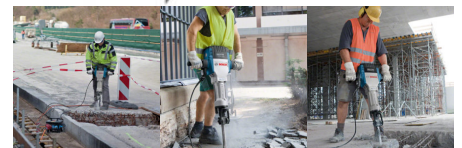

BONTÓKALAPÁCS (2000W, 29.5KG, 62J)

Kaució: 50.000 Ft

Bosch GSH 27 VC

Magas ütőerő 62 joule ütési energiával és 1000 ütéssel percenként. Nagyon alacsony rezgés (csupán 8,5 m/s²) a függetlenített fogantyúknak és a csökkentett rezgésű ütőszerkezetnek köszönhetően – a hosszabb napi használati idő érdekében. Igen hosszú élettartam a kiváló minőségű alumínium és acél alkatrészek által. Optimális kezelhetőség: ergonomikus fogantyúk gumimarkolattal és alacsony készüléksúlypont az optimális kezelhetőség érdekében. A csúszásgátló felület megakadályozza a készülék felborulását.

[Kérje kezelővel bevezető +6000 Ft+áfa/óra áron!](#)

Kölcsönzési idő 24 óra

Cikkszám: 226

Ár: 9 200 Ft + ÁFA (Br. 11 684 Ft)