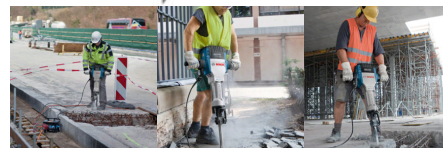

BONTÓKALAPÁCS (2000W, 29.5KG, 62J)

Kaució: 50.000 Ft

Bosch GSH 27 VC

Magas ütőerő 62 joule ütési energiával és 1000 ütéssel percenként. Nagyon alacsony rezgés (csupán 8,5 m/s²) a függetlenített fogantyúknak és a csökkentett rezgésű ütőszerkezetnek köszönhetően – a hosszabb napi használati idő érdekében. Igen hosszú élettartam a kiváló minőségű alumínium és acél alkatrészek által. Optimális kezelhetőség: ergonomikus fogantyúk gumimarkolattal és alacsony készüléksúlypont az optimális kezelhetőség érdekében. A csúszásgátló felület megakadályozza a készülék felborulását.

[Kérje kezelővel bevezető +6000 Ft+áfa/óra áron!](#)

Kölcsönzési idő 24 óra

Cikkszám: 226

Ár: 9 200 Ft + ÁFA (Br. 11 684 Ft)