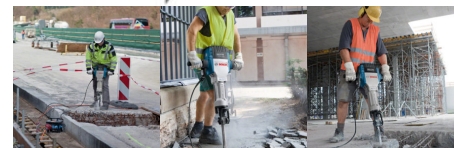

BONTÓKALAPÁCS (2000W, 29.5KG, 62J)

Kaució: 50.000 Ft

Bosch GSH 27 VC

Magas ütőerő 62 joule ütési energiával és 1000 ütéssel percenként. Nagyon alacsony rezgés (csupán 8,5 m/s²) a függetlenített fogantyúknak és a csökkentett rezgésű ütőszerkezetnek köszönhetően – a hosszabb napi használati idő érdekében. Igen hosszú élettartam a kiváló minőségű alumínium és acél alkatrészek által. Optimális kezelhetőség: ergonomikus fogantyúk gumimarkolattal és alacsony készüléksúlypont az optimális kezelhetőség érdekében. A csúszásgátló felület megakadályozza a készülék felborulását.

[Kérje kezelővel bevezető +6000 Ft+áfa/óra áron!](#)

Kölcsönzési idő 24 óra

Cikkszám: 226

Ár: 9 200 Ft + ÁFA (Br. 11 684 Ft)