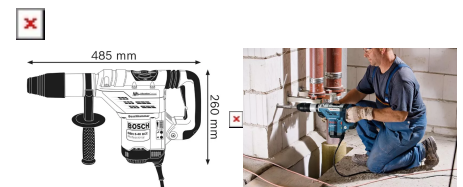

FÚRÓ -VÉSŐKALAPÁCS (1700W, 11.9KG, 19J)

A LEGERŐSEBB BOSCH FÚRÓKALAPÁCS – VIBRATION CONTROL FOGANTYÚVAL

GBH 12-52 DV Professional

- Maximális teljesítmény fúráskor és véséskor a szerszám 1700 wattos motorjának és a 19 joule ütésenergiának köszönhetően
- Automatikus kapcsolórögztetés a legjobb kezelői kényelem érdekében tartós vésési munkák esetén
- Alacsony rezgésszint 8 m/s²-es vésésnél és 10 m/s²-es fúrásnál az intelligens háromszoros rezgés csillapító rendszerrel

[Kérje kezelővel bevezető +6000 Ft+áfa/óra áron!](#)

Kölcsönzési idő 24 óra

Cikkszám: 228

Ár: 7 300 Ft + ÁFA (Br. 9 271 Ft)

Categories: [Építőipari gépek](#), [Fúró- Véső- Bontókalapácsok](#), [Fúró- vésőkalapács](#), [SDS Max](#)

Tags: [19j](#), [bosch](#), [Fúró-vésőgép](#), [GBH 12-52 DV Professional](#), [ütvefűrő](#), [véső](#)

FÚRÓ- VÉSŐKALAPÁCS (1.150W, 6,8KG, 8,8J)

Kaució: 40 000 Ft

GBH 5-40 DCE Professional

A gyors mindentudó „Vibration Control”-lal

- A leggyorsabb fúrási előrehaladás a kategóriájában az 1150 W-os motornak és az erőteljes ütőszerkezetnek köszönhetően
- SDS max comfort az egyszerű és gyors, egy kézzel végezhető szerszámcserehez
- A Vibration Control (10 m/s² fúrás és 8 m/s² vésés esetén) kényelmes munkavégzést biztosít még a hosszan tartó feladatoknál is

[Kérje kezelővel bevezető +6000 Ft+áfa/óra áron!](#)

Kölcsönzési idő 24 óra

Cikkszám: 039

Ár: 6 000 Ft + ÁFA (Br. 7 620 Ft)

Categories: [Építőipari gépek](#), [Fúró- Véső- Bontókalapácsok](#), [Fúró- vésőkalapács](#), [SDS Max](#)

Tags: [betonfúró](#), [fal fúró](#), [fúró-véső](#), [tégla fúró](#), [ütvefűrő](#), [véső](#), [vésőgép](#),