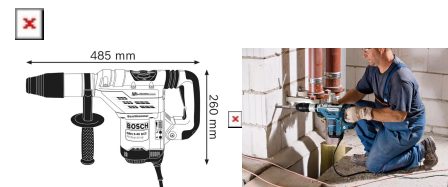

FÚRÓ- VÉSŐKALAPÁCS (1.150W, 6,8KG, 8,8J)

Kaució: 40 000 Ft

GBH 5-40 DCE Professional

A gyors mindentudó „Vibration Control”-lal

- A leggyorsabb fúrási előrehaladás a kategóriájában az 1150 W-os motornak és az erőteljes ütőszerkezetnek köszönhetően
- SDS max comfort az egyszerű és gyors, egy kézzel végezhető szerszámcserehez
- A Vibration Control (10 m/s² fúrás és 8 m/s² vésés esetén) kényelmes munkavégzést biztosít még a hosszan tartó feladatoknál is

[Kérje kezelővel bevezető +6000 Ft+áfa/óra áron!](#)

Kölcsönzési idő 24 óra

Cikkszám: 039

Ár: 6 000 Ft + ÁFA (Br. 7 620 Ft)

Categories: [Építőipari gépek](#), [Fúró- Véső- Bontókalapácsok](#), [Fúró- vésőkalapács](#), [SDS Max](#)

Tags: [betonfúró](#), [falfúró](#), [fúró-véső](#), [tégla fúró](#), [ütvefúró](#), [véső](#), [vésőgép](#), [vésőkalapács](#)