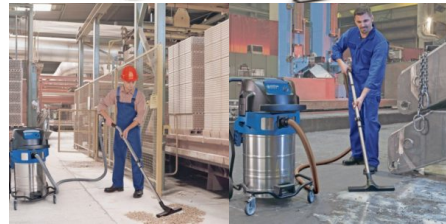

IPARI PORSZÍVÓ (70L, 2X1500W, DUPLA TURBINÁS)

Kaució: 50 000 Ft

A nagy kapacitású, 70 literes, korrózióálló acéltartály hosszú munkaidőt biztosít, és minimalizálja a tartályürítések számát. A nagy szívóerő és az alacsony zajszint széleskörű feltételek melletti munkavégzésre teszi alkalmassá az ATTIX 961 porszívót.

Az ATTIX 961-01 ipari porszívó a legerősebb kétmotoros gép, amivel még nehéz törmelékeket is könnyedén fölszedhet.

- Kétmotoros ipari teljesítmény
- Magas minőségű korrózióálló acéltartály acélkerettel
- Mosható gyapjú PET szűrő minimum 99,9%-os szűrési hatékonysággal
- MultiFit csatlakozó rendszer - a sokrétű felhasználás érdekében