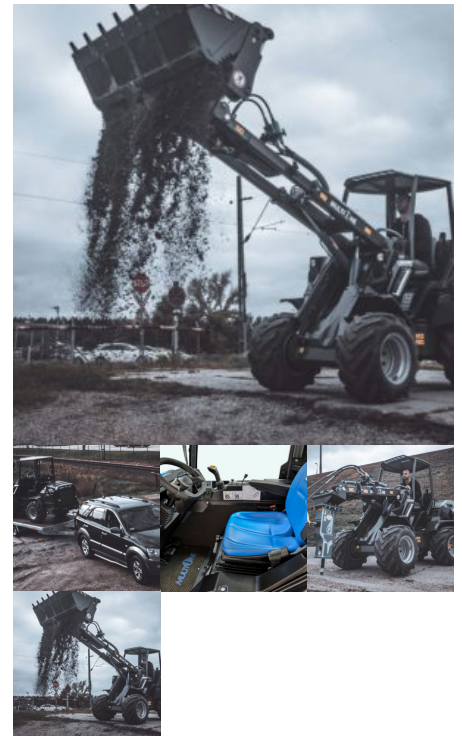

MŰANYAGCSŐ FORRASZTÓ

Kaució: 20 000 Ft

DEDRA DED7515

Kölcsönzési idő 24 óra

Cikkszám: 215

Ár: 5 000 Ft + ÁFA (Br. 6 350 Ft)

Categories: [Építőipari gépek](#), [Pressgépek](#), [csőhegesztő gépek](#)

MULTIONE 9.5 HOMLOKRAKODÓ (ZÁRT FÜLKÉS)

Kaució: 500.000 Ft

SZEZONBAN CSAK HÉTVÉGÉN BÉRELHETŐ!

A 9.5 a MultiOne egyik legnagyobb rakodója. Teherbírása, emelési magassága és hatékonysága alkalmassá teszi szinte minden általános rakodási munkára, adapterválasztékának köszönhetően pedig nagyon széles területen alkalmazható. Köszönhetően az erős 50 lóerős Yanmar motornak, a 9.5 teherbírása több mint 2600 kg. Alapfelszereltségben egy 85 l/p teljesítményű hidraulika rendszerrel épített, amely elektromosan vezérelt, 11 funkcióval joystick működteti a gémet és eszközműveleteket. A 9.5 nagy teljesítményt kínál bármilyen felhasználási környezetben, legyen az építőipar, mezőgazdaság vagy állattenyésztés.

NÉGY AZ EGYBEN KANÁLLAL,

RAKLAPVILLÁVAL

A fenti ár kezelő nélkül értendő!

Kérhető kezelővel is!
(ezen esetben nincs gépbérleti díj és az üzemanyagról is mi gondoskodunk)

Napi 8 üzemóra tartozik a bérletbe, annak túllépése esetén további nap kerül felszámolásra 8 üzemóránként.

TÖRŐFEJSEL (CSAK KEZELŐVEL EGYÜTT! BÉRLETI DÍJ: KEZELŐVEL, GÉPPEL, ÜZEMANYAGGAL: 14.000 Ft+ÁFA/ÓRA)