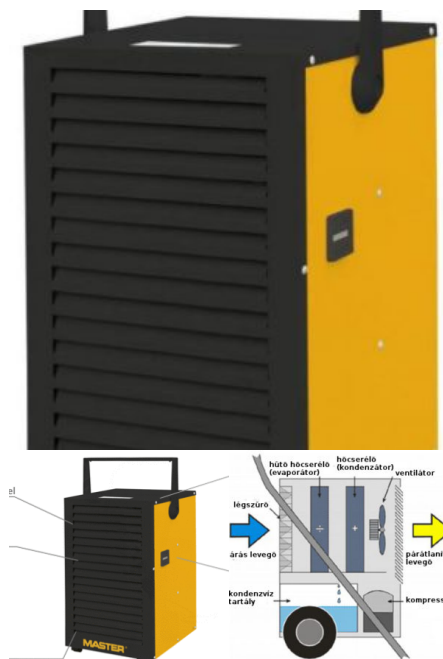

IPARI PÁRÁTLANÍTÓ (19.5KG, 30L/24H)

Kaució: 40.000 Ft

- Nagy hatékonyság
- Tartós kialakítás, esztétikus, festett kivitel
- Könnyen szállítható, kompakt felépítésének (DH 732) köszönhetően
- Folyamatosan üzemelhet (24 óra/nap)
- Automata kikapcsolási funkció
- Beépített légnedvességmérő
- Kondenzvíz elvezető cső csatlakozás
- Kapacitás (30°C/80% RH) - 30 liter/24h
- Légszállítás 160 m3/h
- Légszűrő
- Automata fagymentesítés, meleg gáz segítségével
- Üzemóra számláló

Kölcsönzési idő 24 óra

Cikkszám: 223

Ár: 7 000 Ft + ÁFA (Br. 8 890 Ft)

Categories: [Építőipari gépek](#), [Páramentesítők](#)

Tags: [páraelszívó](#), [páramentesítő](#), [párátlanító](#)

IPARI VENTILÁTOR (75CM, 10200 M³/H)

Kaució: 30 000 Ft

Gyártó: Master

Modell: DF 30P

Kölcsönzési idő 24 óra

Cikkszám: 182

Ár: 5 200 Ft + ÁFA (Br. 6 604 Ft)

Categories: [Építőipari gépek](#), [Fűtés és ventilátorok](#)

Tags: [légtechnika](#), [ventilátor](#)