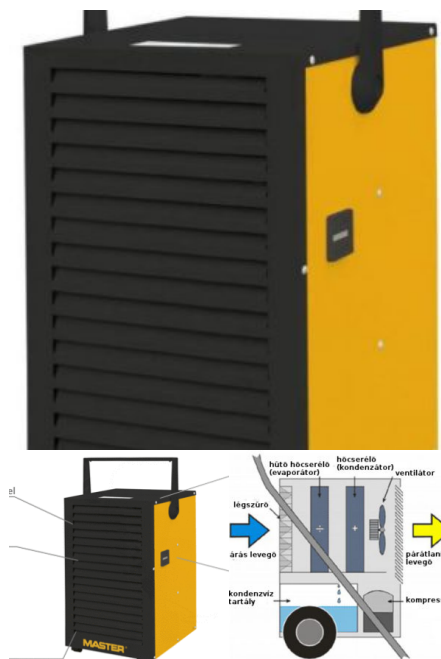

IPARI PÁRÁTLANÍTÓ (19.5KG, 30L/24H)

Kaució: 40.000 Ft

- Nagy hatékonyság
- Tartós kialakítás, esztétikus, festett kivitel
- Könnyen szállítható, kompakt felépítésének (DH 732) köszönhetően
- Folyamatosan üzemelhet (24 óra/nap)
- Automata kikapcsolási funkció
- Beépített légnedvességmérő
- Kondenzvíz elvezető cső csatlakozás
- Kapacitás (30°C/80% RH) - 30 liter/24h
- Légszállítás 160 m³/h
- Légszűrő
- Automata fagymentesítés, meleg gáz segítségével
- Üzemóra számláló

Kölcsönzési idő 24 óra

Cikkszám: 223

Ár: 7 000 Ft + ÁFA (Br. 8 890 Ft)

Categories: [Építőipari gépek](#), [Páramentesítők](#)

Tags: [páraelszívó](#), [páramentesítő](#), [párátlanító](#)

IPARI VENTILÁTOR (75CM, 10200 M³/H)

Kaució: 30 000 Ft

Gyártó: Master

Modell: DF 30P

Kölcsönzési idő 24 óra

Cikkszám: 182

Ár: 5 200 Ft + ÁFA (Br. 6 604 Ft)

Categories: [Építőipari gépek](#), [Fűtés és ventilátorok](#)

Tags: [légtechnika](#), [ventilátor](#)