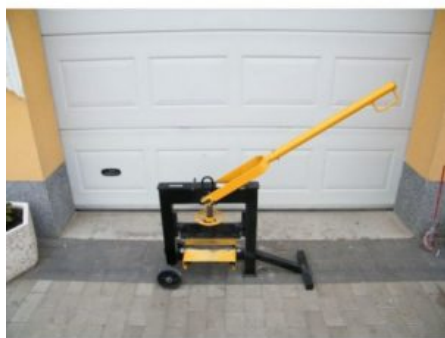

Kaució: 20 000 Ft

Keverőgép 1200W 230V

Kölcsönzési idő 24 óra

Cikkszám: 077

Ár: 3 500 Ft + ÁFA (Br. 4 445 Ft)

Categories: [Betontechnológiai gépek](#), [Építőipari gépek](#), [Keverőgépek](#)

KŐROPPANTÓ

Kaució: 30 000 Ft