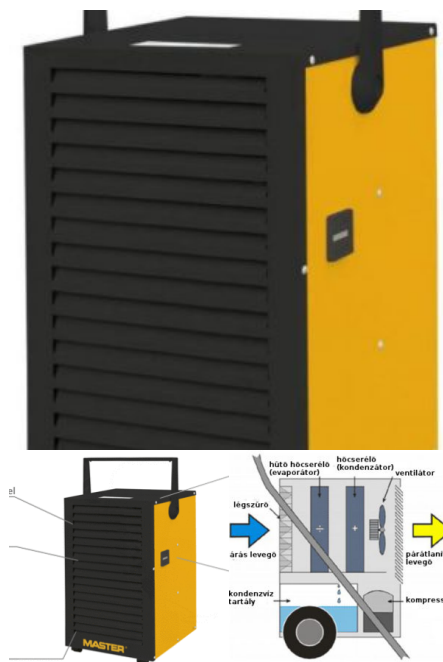

IPARI PÁRÁTLANÍTÓ (19.5KG, 30L/24H)

Kaució: 40.000 Ft

- Nagy hatékonyság
- Tartós kialakítás, esztétikus, festett kivitel
- Könnyen szállítható, kompakt felépítésének (DH 732) köszönhetően
- Folyamatosan üzemelhet (24 óra/nap)
- Automata kikapcsolási funkció
- Beépített légnedvességmérő
- Kondenzvíz elvezető cső csatlakozás
- Kapacitás (30°C/80% RH) - 30 liter/24h
- Légszállítás 160 m³/h
- Légszűrő
- Automata fagymentesítés, meleg gáz segítségével
- Üzemóra számláló

Kölcsönzési idő 24 óra

Cikkszám: 223

Ár: 7 000 Ft + ÁFA (Br. 8 890 Ft)

Categories: [Építőipari gépek](#), [Páramentesítők](#)

Tags: [páraelszívó](#), [páramentesítő](#), [párátlanító](#)

IPARI VENTILÁTOR (75CM, 10200 M³/H)

Kaució: 30 000 Ft

Gyártó: Master

Modell: DF 30P

Kölcsönzési idő 24 óra

Cikkszám: 182

Ár: 5 200 Ft + ÁFA (Br. 6 604 Ft)

Categories: [Építőipari gépek](#), [Fűtés és ventilátorok](#)

Tags: [légtechnika](#), [ventilátor](#)