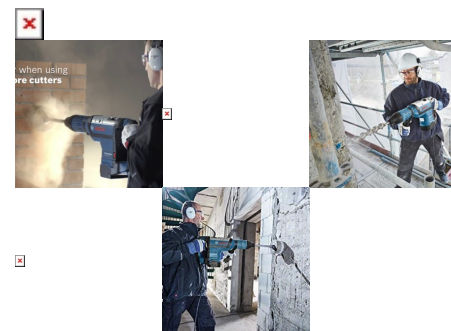

FORGÓLÉZER ÉS LÉZERSZINTEZŐ (300M)

Kaució: 40 000 Ft

GRL 300HV forgólézer

Kölcsönzési idő 24 óra

Cikkszám: 167

Ár: 12 000 Ft + ÁFA (Br. 15 240 Ft)

Categories: [Építőipari gépek](#), [Mérőműszerek](#)

Tags: [forgólézer](#), [lézer](#), [lézeres szintező](#), [szintező](#)

FÚRÓ -VÉSŐKALAPÁCS (1700W, 11.9KG, 19J)

A LEGERŐSEBB BOSCH FÚRÓKALAPÁCS – VIBRATION CONTROL FOGANTYÚVAL

GBH 12-52 DV Professional

- Maximális teljesítmény fúráskor és véséskor a szerszám 1700 wattos motorjának és a 19 joule ütésenergiának köszönhetően
- Automatikus kapcsolórögztetés a legjobb kezelői kényelem érdekében tartós vésési munkák esetén
- Alacsony rezgésszint 8 m/s²-es vésésnél és 10 m/s²-es fúrásnál az intelligens háromszoros rezgéscsillapító rendszerrel

[Kérje kezelővel bevezető +6000 Ft+áfa/óra áron!](#)

Kölcsönzési idő 24 óra

Cikkszám: 228

Ár: 7 300 Ft + ÁFA (Br. 9 271 Ft)

Categories: [Építőipari gépek](#), [Fúró- Véső- Bontókalapácsok](#), [Fúró-vésőkalapács](#), [SDS Max](#)

Tags: [19j](#), [bosch](#), [Fúró-vésőgép](#), [GBH 12-52 DV Professional](#), [ütvefóró](#), [véső](#)