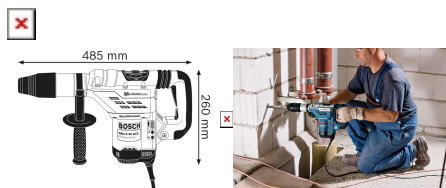

FÚRÓ- VÉSŐKALAPÁCS (1.150W, 6,8KG, 8,8J)

Kaució: 40 000 Ft

GBH 5-40 DCE Professional

A gyors mindentudó „Vibration Control”-lal

- A leggyorsabb fúrási előrehaladás a kategóriájában az 1150 W-os motornak és az erőteljes ütőszerkezetnek köszönhetően
- SDS max comfort az egyszerű és gyors, egy kézzel végezhető szerszámcserehez
- A Vibration Control (10 m/s² fúrás és 8 m/s² vésés esetén) kényelmes munkavégzést biztosít még a hosszan tartó feladatoknál is

[Kérje kezelővel bevezető +6000 Ft+áfa/óra áron!](#)

Kölcsönzési idő 24 óra

Cikkszám: 039

Ár: 6 000 Ft + ÁFA (Br. 7 620 Ft)

Categories: [Építőipari gépek](#), [Fúró- Véső- Bontókalapácsok](#), [Fúró- vésőkalapács](#), [SDS Max](#)

Tags: [betonfúró](#), [falfúró](#), [fúró-véső](#), [tégla-fúró](#), [ütvefúró](#), [véső](#), [vésőgép](#), [vésőkalapács](#)

FÚRÓ- VÉSŐKALAPÁCS (1150W, 6,8KG, 8.8J)

Kaució: 40 000 Ft

Bosch GBH ütvefúró

[Kérje kezelővel bevezető +6000 Ft+áfa/óra áron!](#)

Kölcsönzési idő 24 óra

Cikkszám: 083

Ár: 4 800 Ft + ÁFA (Br. 6 096 Ft)

Categories: [Építőipari gépek](#), [Fúró- Véső- Bontókalapácsok](#), [Fúró- vésőkalapács](#), [SDS Max](#)