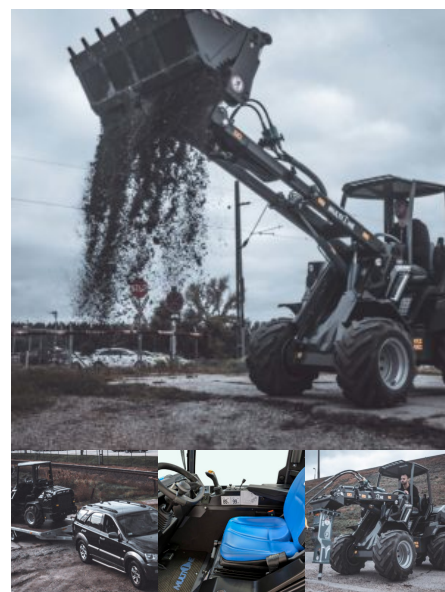

MULTIONE 9.5 HOMLOKRAKODÓ (ZÁRT FÜLKÉS)

Kaució: 500.000 Ft

SZEZONBAN CSAK HÉTVÉGÉN BÉRELHETŐ!

A 9.5 a MultiOne egyik legnagyobb rakodója. Teherbírása, emelési magassága és hatékonysága alkalmassá teszi szinte minden általános rakodási munkára, adapterválasztékának köszönhetően pedig nagyon széles területen alkalmazható. Köszönhetően az erős 50 lóerős Yanmar motornak, a 9.5 teherbírása több mint 2600 kg. Alapfelszereltségben egy 85 l/p teljesítményű hidraulika rendszerrel épített, amely elektromosan vezérelt, 11 funkciój joystick működteti a gémet és eszközműveleteket. A 9.5 nagy teljesítményt kínál bármilyen felhasználási környezetben, legyen az építőipar, mezőgazdaság vagy állattenyésztés.

NÉGY AZ EGYBEN KANÁLLAL,