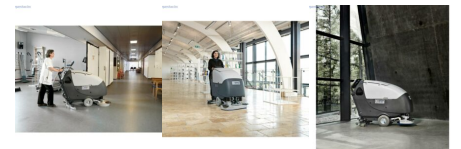

- Rendkívül alacsony zajszint, csak 58 dB(A), kiváló megoldás a napközbeni takarításra
- A 86 cm-es súroló szélesség és a nagy tartálykapacitás biztosítja a nagy teljesítményt
- Erős szerkezet: a világszínvonalú kivitel és anyagok nagyobb megbízhatóságot és hosszabb élettartamot biztosítanak

## SEPRŐGÉP

Kaució: 40 000 Ft,

Magas teljesítményű multifunkciós kültéri takarítógép, 4 ütemű OHV benzinmotoros, önjáró, fém adapteres seprő alapgép. Lehetőség van elektromos indításról hálózatról. Fényszóróval felszerelt. A hótólólap, hómarófej és szemégyűjtő adapter opcionálisan felszerelhető rá és külön is rendelhető. Teljesítmény: 4,9 Lóerő 3600 fordulatszám/perc. Nettó Súly: 52 kg Maximum hótérfogat elmarás: 1500m<sup>3</sup>/óra 6 sebességes (4 előre, 2 hátra). Seprű munkaszélessége 62 cm.