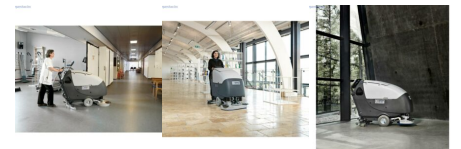

NILFISK DUPLEX TÁRCSÁS FELMOSÓGÉP (AKKUS, 660MM)

Kaució: 100 000 Ft

BA 651

NÖVELI A TERMELÉKENYSÉGET A NAGY TERÜLETEK TISZTÍTÁSÁKOR

Sokoldalúbb, akár 30 %-kal nagyobb termelékenység, „jobb-mint-valaha” megbízhatóság, rendkívül csendes üzemelés, a legújabb ergonómiával.

A kiváló manőverezhetőség, kombinálva az alacsony üzemelési zajszinttel teszi ezt a gépet kiválóan alkalmazhatóvá a napközbeni takarításra. A Nilfisk olyan berendezéseket kínál, melyek alkalmazkodnak a padló típusához és a takarítandó koszhoz.

- Rendkívül alacsony zajszint, csak 58 dB(A), kiváló megoldás a napközbeni takarításra
- A 86 cm-es súroló szélesség és a nagy tartálykapacitás biztosítja a nagy teljesítményt
- Erős szerkezet: a világszínvonalú kivitel és anyagok nagyobb megbízhatóságot és hosszabb élettartamot biztosítanak

[Kérje kezelővel bevezető +6000 Ft+áfa/óra áron!](#)

Kölcsönzési idő 24 óra

Cikkszám: 109

Ár: 19 000 Ft + ÁFA (Br. 24 130 Ft)

Categories: [Padlótisztító gépek](#), [Tisztítóipari gépek](#)

Tags: [akkumulátoros felmosó](#), [akkus felmosó](#), [ba651](#), [felmosó](#), [felmosógép](#), [nilfisk](#), [súroló](#), [tárcsás](#), [tisztító](#)

ipwshop.hu